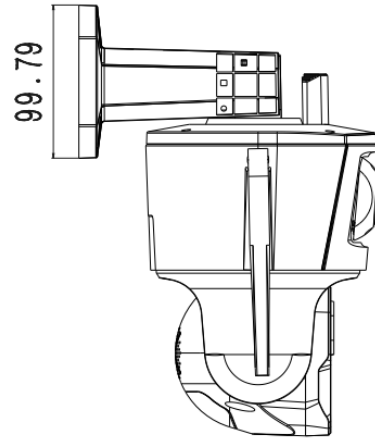

山东中维世纪科技股份有限公司

地 址：中国(山东)自由贸易试验区济南片区新泺大街 1166 号奥盛大厦 3 号楼 1201 室

官 网：www.jovision.com

客服电话：400-608-9888