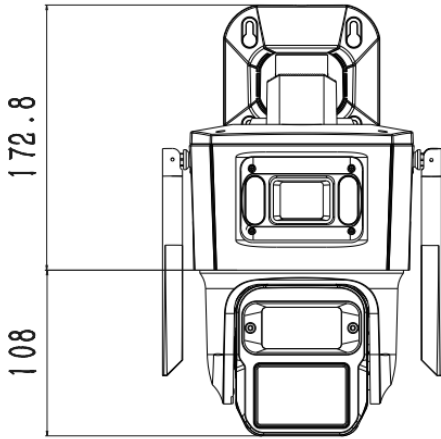

山东中维世纪科技股份有限公司

地 址：中国(山东)自由贸易试验区济南片区新泺大街 1166 号奥盛大厦 3 号楼 1201 室

官 网：www.jovision.com

客服电话：400-608-9888